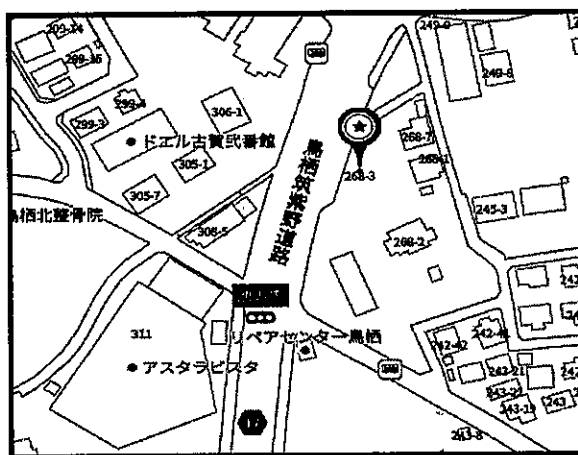

所在地 〒841-0081

佐賀県鳥栖市萱方町268-4

オフィスパレア鳥栖Ⅲ3号室

(地図をご参照ください)

営業開始 令和2年10月1日(木)

営業所長 岡中政信

電話番号 090-3620-6278(直通携帯電話)

FAX番号 0942-85-7835